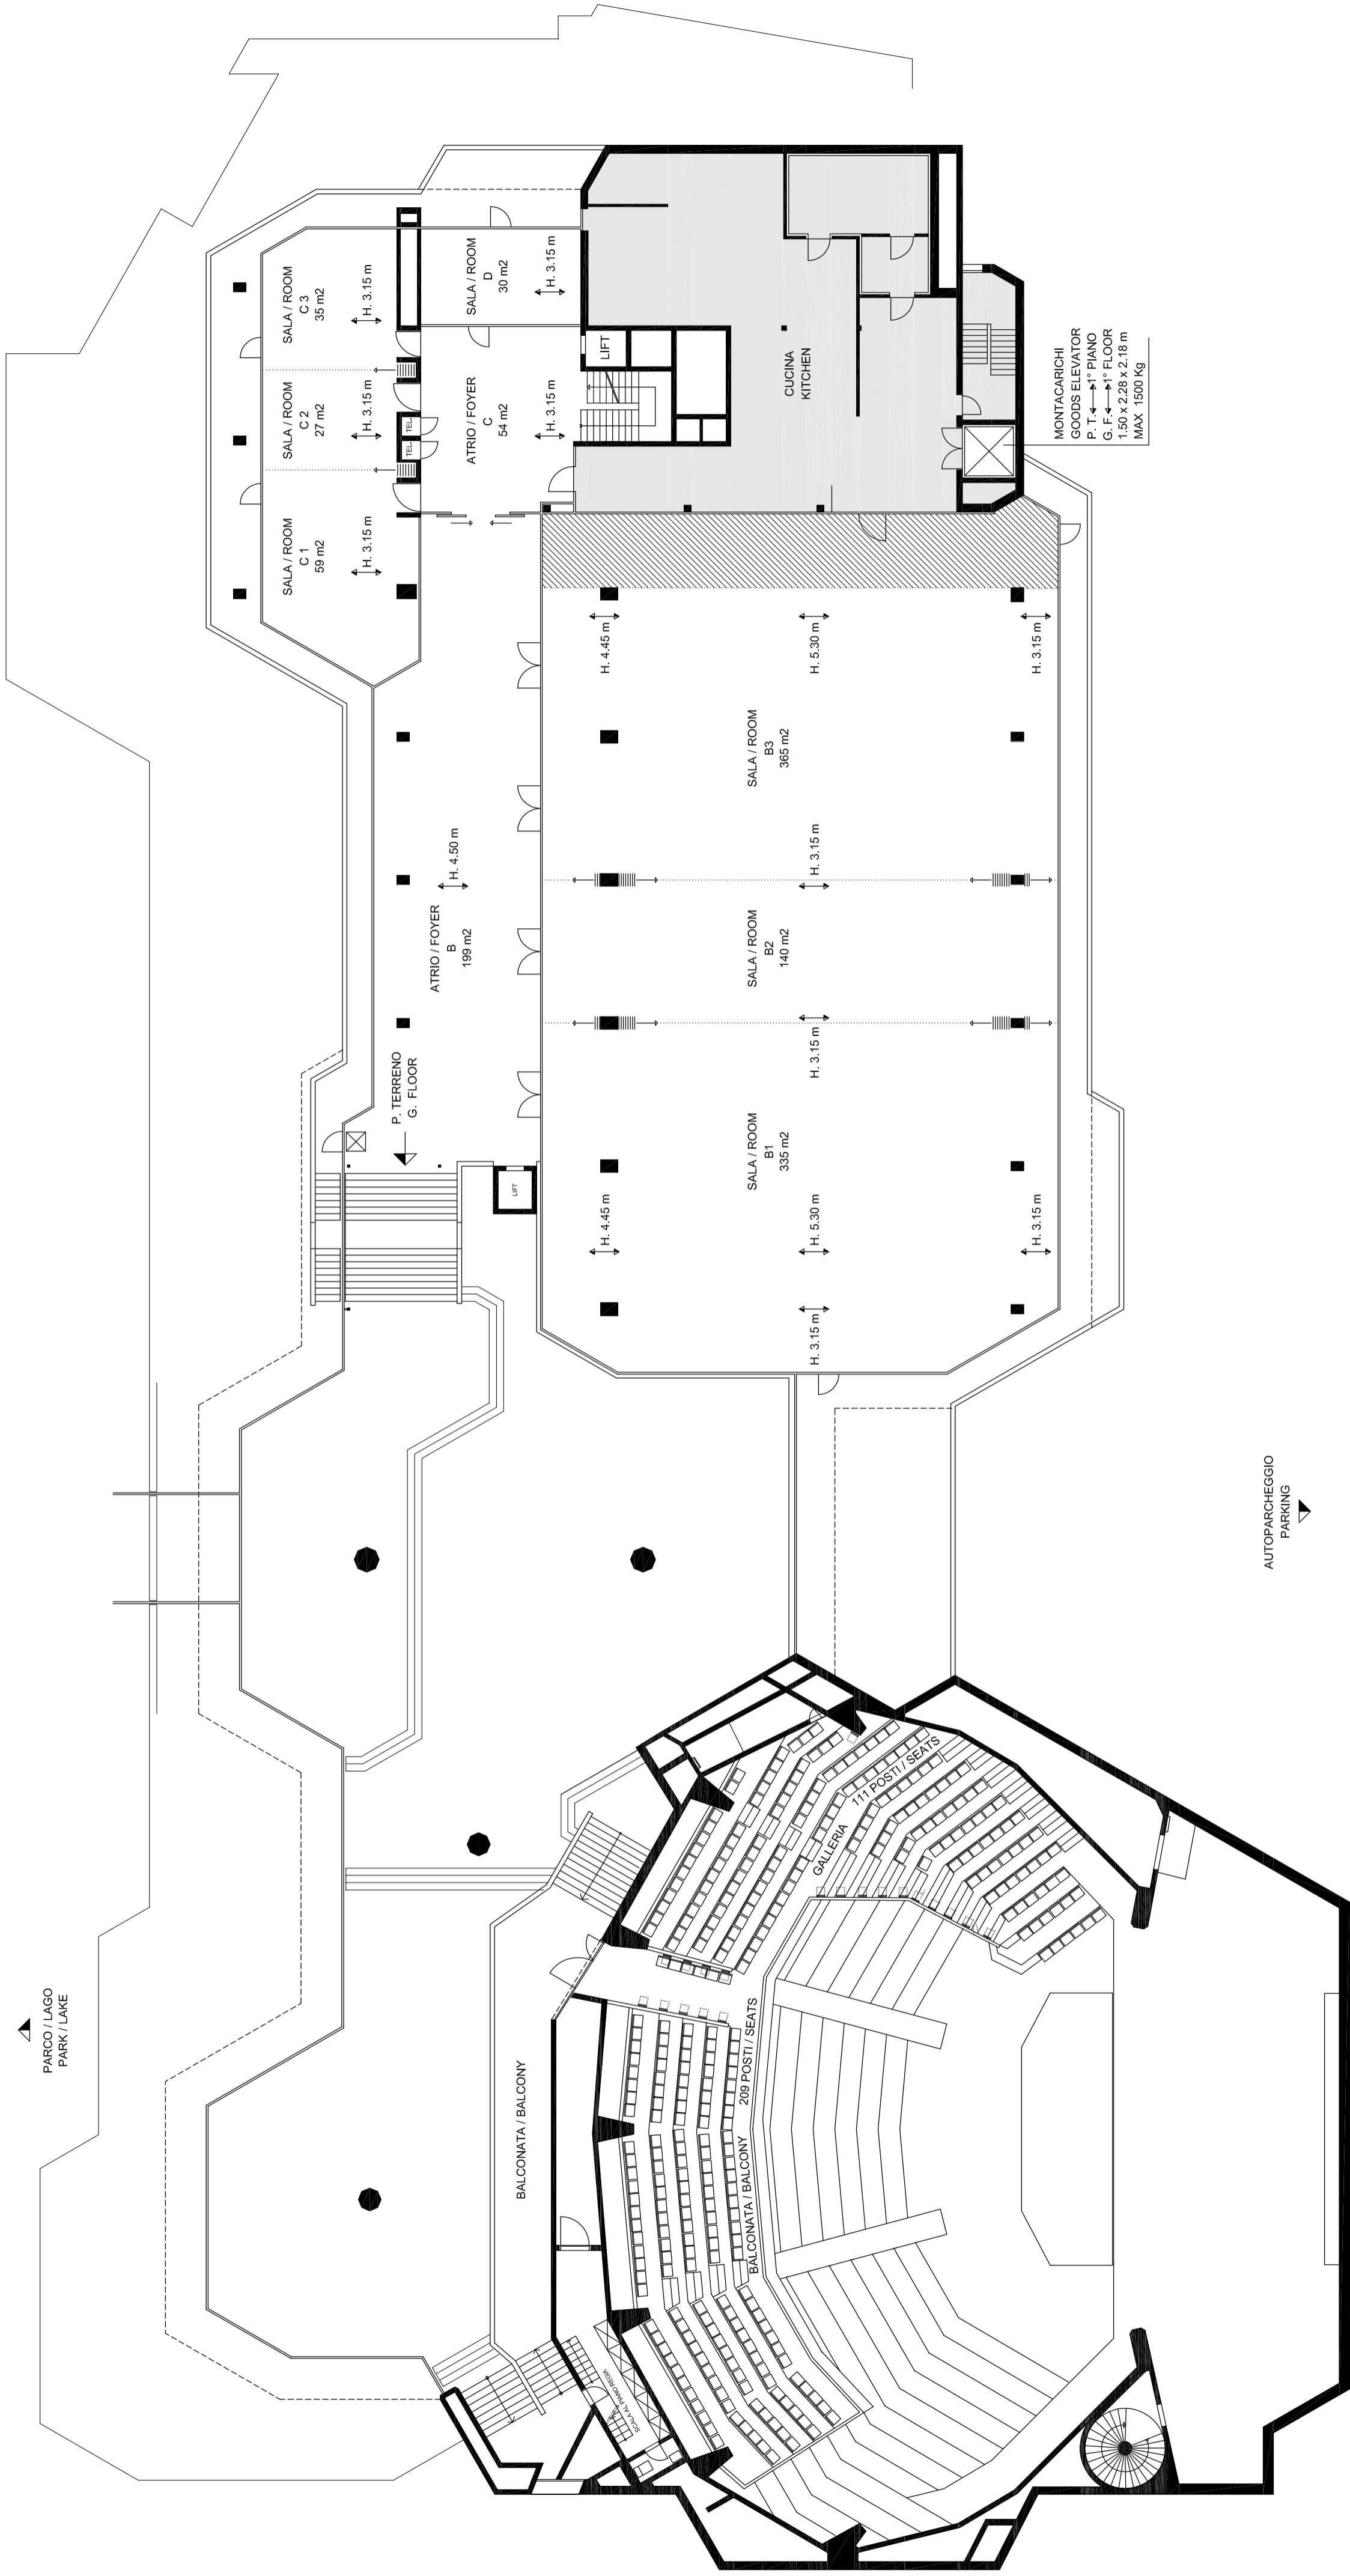

PARCO / LAGO
PARK / LAKE

PARCO / LAGO
PARK / LAKE

AUTOPARCHEGGIO
PARKING

MONTACARICHI
GOODS ELEVATOR
P. T. 4 → 1° PIANO
G. F. 4 → 1° FLOOR
1.50 x 2.28 x 2.18 m
MAX 1500 Kg